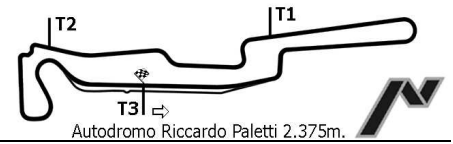

Trofeo Malossi T - MAX Cup 1a Prova

CLASSIFICA PUNTI GARA

POS	No	CONDUTTORE	NAZ	TEAM	MOTO	CATEGORIA	PNT
1	5	RUSSO S.		IPERMATIC	T_MAX		25
2	1	RUSSO M.		IPERMATIC	T_MAX		22
3	28	DELMASTRO M.		IPERMATIC	T_MAX		20
4	7	LUPERINI C.		WHITE BLUE TEAM	T_MAX		18
5	222	D'ELIA A.		SCOOTER GP	T_MAX		16
6	9	RUSSO G.		RUSSO RACING	T_MAX		15
7	58	ROSSI P.		PASOLINI	T_MAX		14